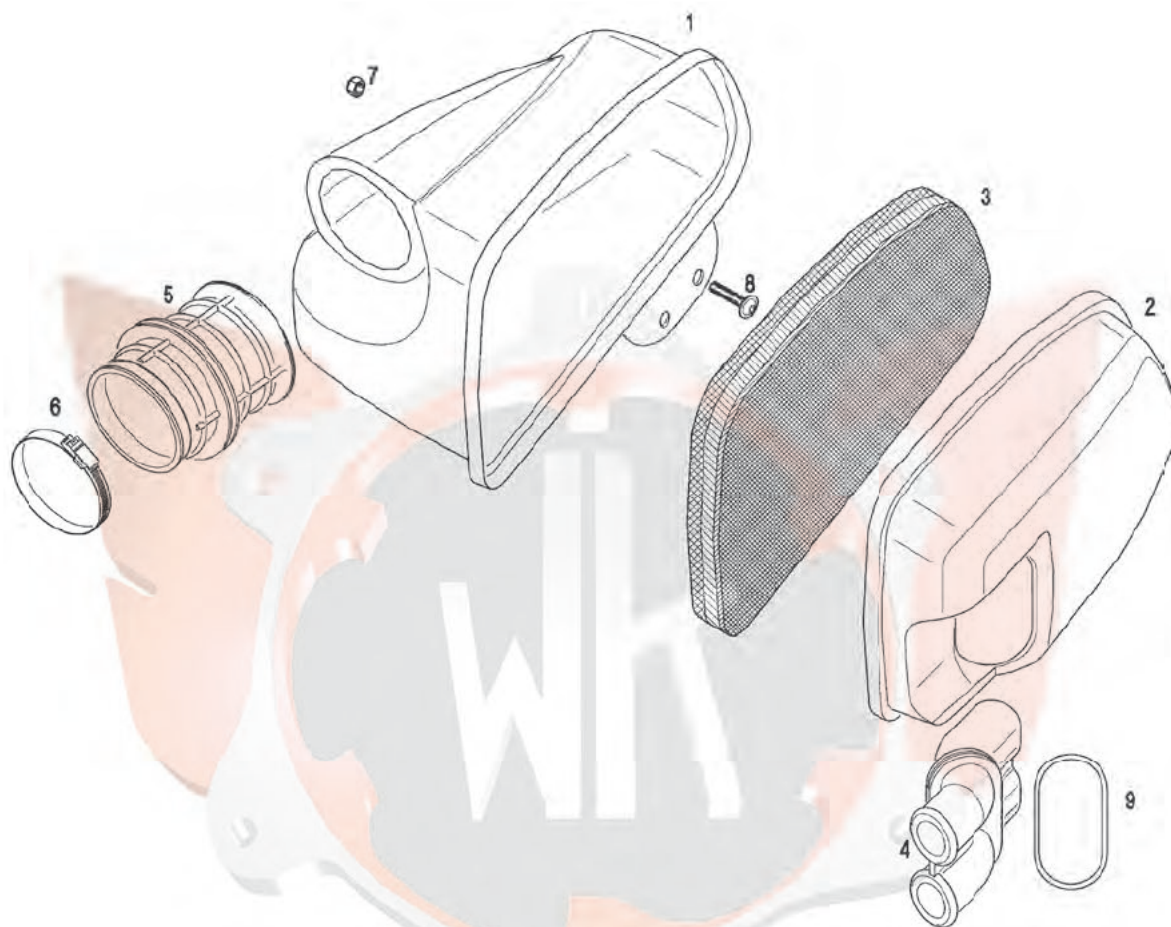

MOTOR ROTAX DD2 - 2013

ANSAUGGERÄUSCHDÄMPFER

1	RX225012	Dämpfergehäuse DD2	INTAKE SILENCER CASE DD2	ond de boîte à air DD2
2	RX225022	Dämpferdeckel DD2	INTAKE SILENCER COVER DD2	Couvercle de boîte à air DD2
3	RX225052	Filtereinsatz DD2	FILTER ELEMENT DD2	Filtre mousse de boîte à air DD2
4	RX225041	Dämpferrohr	INTAKE SILENCER TUBE	Double pipe d'admission
5	RX225031	Dämpferstutzen	CARBURETOR SOCKET	Manchon caoutchouc de boîte à air
6	RX951791	Schlauchschnelle 50-70mm	CLAMP 50-70mm	Collier serflex 50-70mm
7	RX842040	Mutter M6 selbstsichernd	LOCK NUT M6	Écrou nylstop M6
8	RX440751	Linsenkopfschraube M6x16mm	ALLEN SCREW W. ROUNDED FLANGE HEAD M6x16mm	Vis BHC M6x16mm
9	RX650500	O-Ring Dämpferrohr DD2 59,2x2,62mm	O-RING 59,2x2,62mm	Joint O'ring 59,2x2,62mm