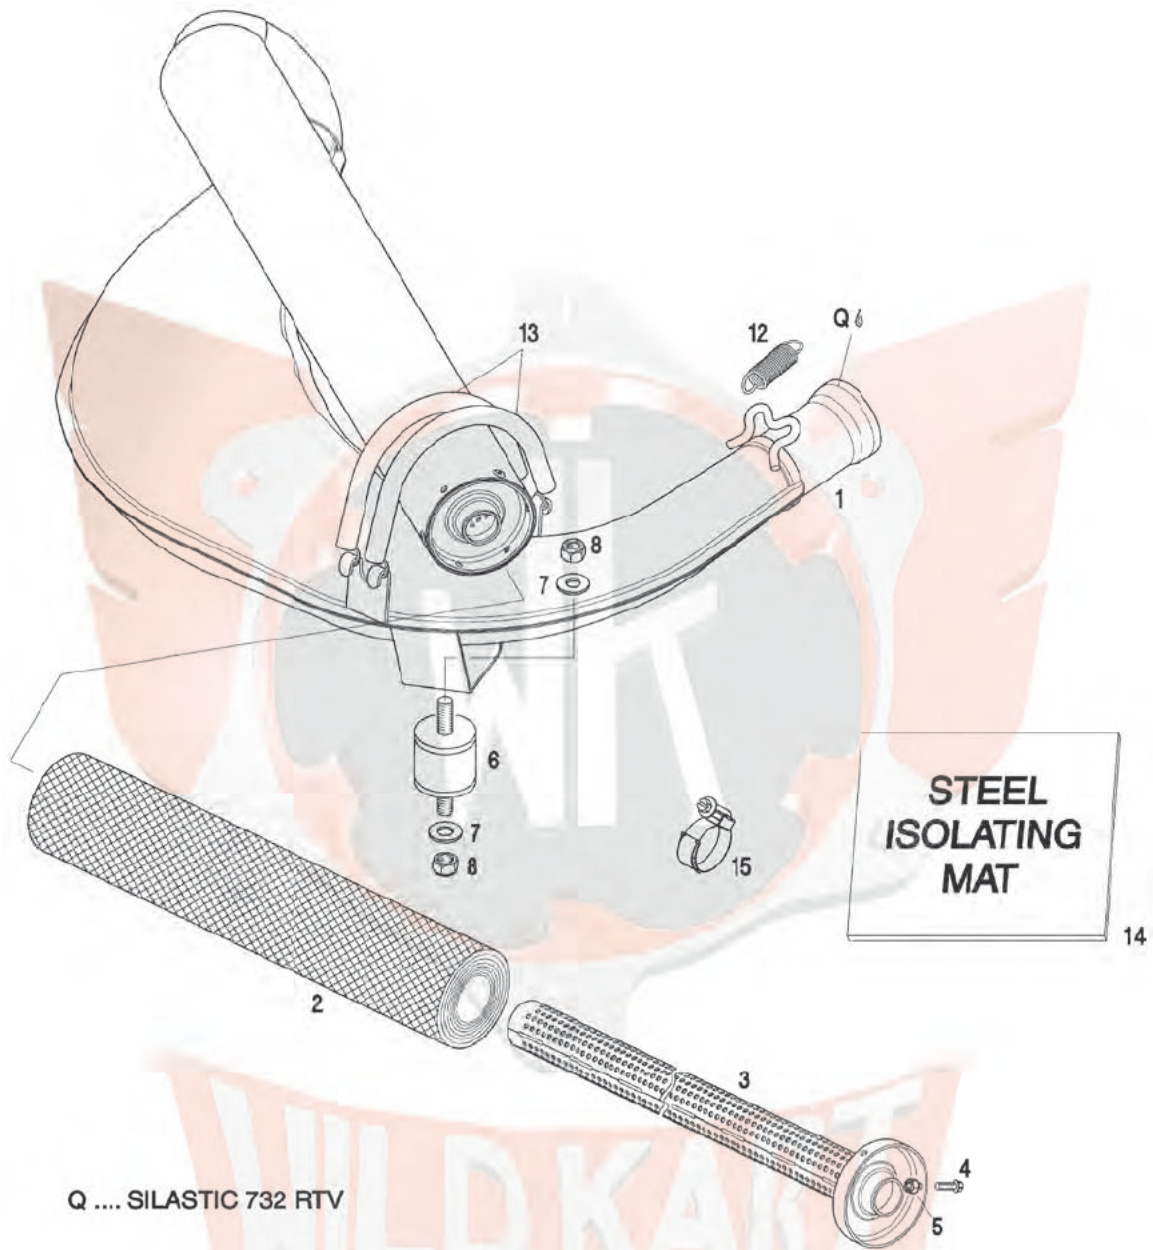

MOTOR ROTAX DD2 - 2013

AUSPUFFANLAGE

1	RX273118	Auspuffanlage DD2 mit Zugfedern	EXHAUST SYSTEM ASSY. DD2	Pot et silencieux d'échappement complet DD2
2	RX297981	Dämpfungsmatte Auspuff	ISOLATING MAT	Élément filtrant de silencieux
3	RX273095	Deckel Endschalldämpfer mit Rohr DD2	COVER DD2	Embout de silencieux avec tube soudé DD2
4	RX440291	Schraube M4x12mm (Auspuff)	ALLEN SCREW M4x12mm	Vis BHC M4x12mm
5	RX242533	Mutter M4 selbstsichernd	LOCK NUT M4	Écrou nylstop M4
6	RX660920	Silentblock M8 30x30mm (Auspuff)	RUBBER BUFFER M8 30x30mm	Silentbloc M8 30x30mm
7	RX250313	Scheibe 8,4mm, rostfrei	WASHER M8 STAINLESS STEEL	Rondelle M8 inoxydable
8	RX942030	Mutter M8 selbstsichernd	LOCK NUT M8	Écrou nylstop M8
9	RX851490	Rohrschelle 15mm (Auspuff)	CLAMP 15mm	Collier caoutchouté 15mm (échappement)
10	RX440751	Linsenkopfschraube M6x16mm	ALLEN SCREW W. ROUNDED FLANGE HEAD M6x16mm	Vis BHC M6x16mm
11	RX842040	Mutter M6 selbstsichernd	LOCK NUT M6	Écrou nylstop M6
12	RX938795	Auspufffeder 66mm	SPRING 66mm	Ressort de pot 66mm
13	RX238940	Auspufffeder lang	TENSION SPRING	Ressort de pot long
14	RX297983	Dämpfungsmatte Stahl mit Bandklammer	ISOLATING MAT WITH CLAMP	Élément filtrant de silencieux en acier complet
15	RX951880	Schelle 20-32mm Fixierung Dämpfungsmatte	CLAMP 20-32mm FOR ISOLATING MAT	Collier de fixation d'élément filtrant
Q	RX297386	Silikonpaste 732 RTV, 100g	SILICON GASKET 732 RTV, 100gr.	Joint silicone liquide 732 RTV, 100 gr.