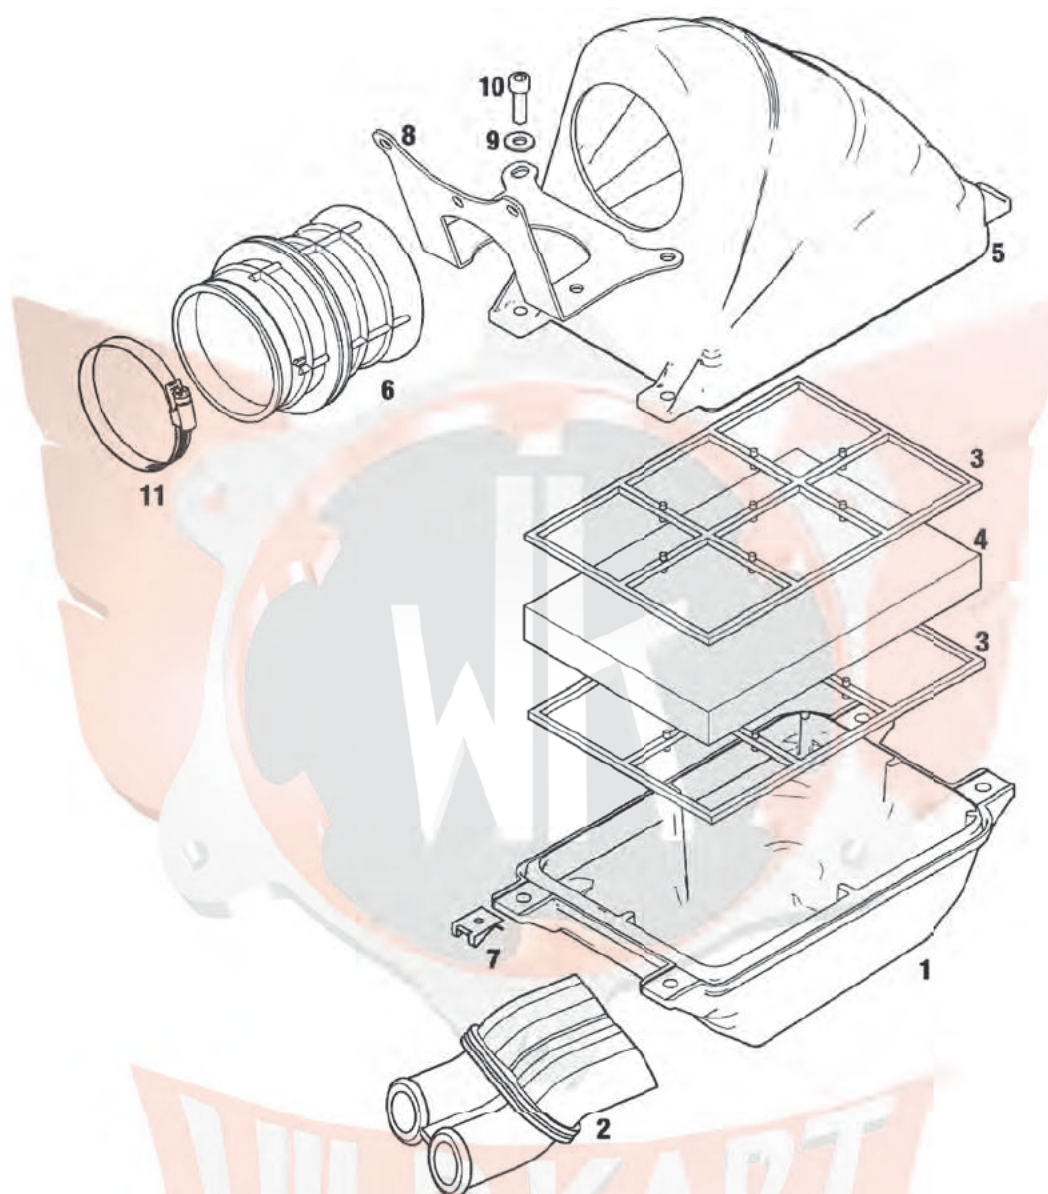

MOTOR ROTAX 125 MAX 2013

ANSAUGGERÄUSCHDÄMPFER

1	RX225015	Dämpfergehäuse Unterteil MAX	INTAKE SILENCER CASE, BOTTOM, MAX	Fond de boîte à air au-dessous MAX
2	RX225041	Dämpferrohr	INTAKE SILENCER TUBE	Double pipe d'admission
3	RX225061	Filtergitter MAX	HOLDER FOR FILTER ELEMENT MAX	Grille de filtre de boîte à air MAX
4	RX225051	Filtereinsatz MAX	FILTER ELEMENT MAX	Filtre mousse de boîte à air MAX
5	RX225025	Dämpfergehäuse Oberteil MAX	INTAKE SILENCER CASE, TOP, MAX	Couvercle de boîte à air MAX
6	RX225031	Dämpferstutzen	CARBURETOR SOCKET	Manchon caoutchouc de boîte à air
7	RX242141	Klemm-Blechmutter Ansaugdämpfer MAX	CLAMP NUT M6	Clips écrou M6
8	RX251720	Haltewinkel Ansaugdämpfer MAX	SUPPORT BRACKET	Equerre support de boîte à air
9	RX244211	U-Scheibe M6	WASHER M6	Rondelle M6
10	RX241930	Inbusschraube M6x20mm	ALLEN SCREW M6x20mm	Vis BTR M6x20mm
11	RX951791	Schlauchschelle 50-70mm	CLAMP 50-70mm	Collier serflex 50-70mm