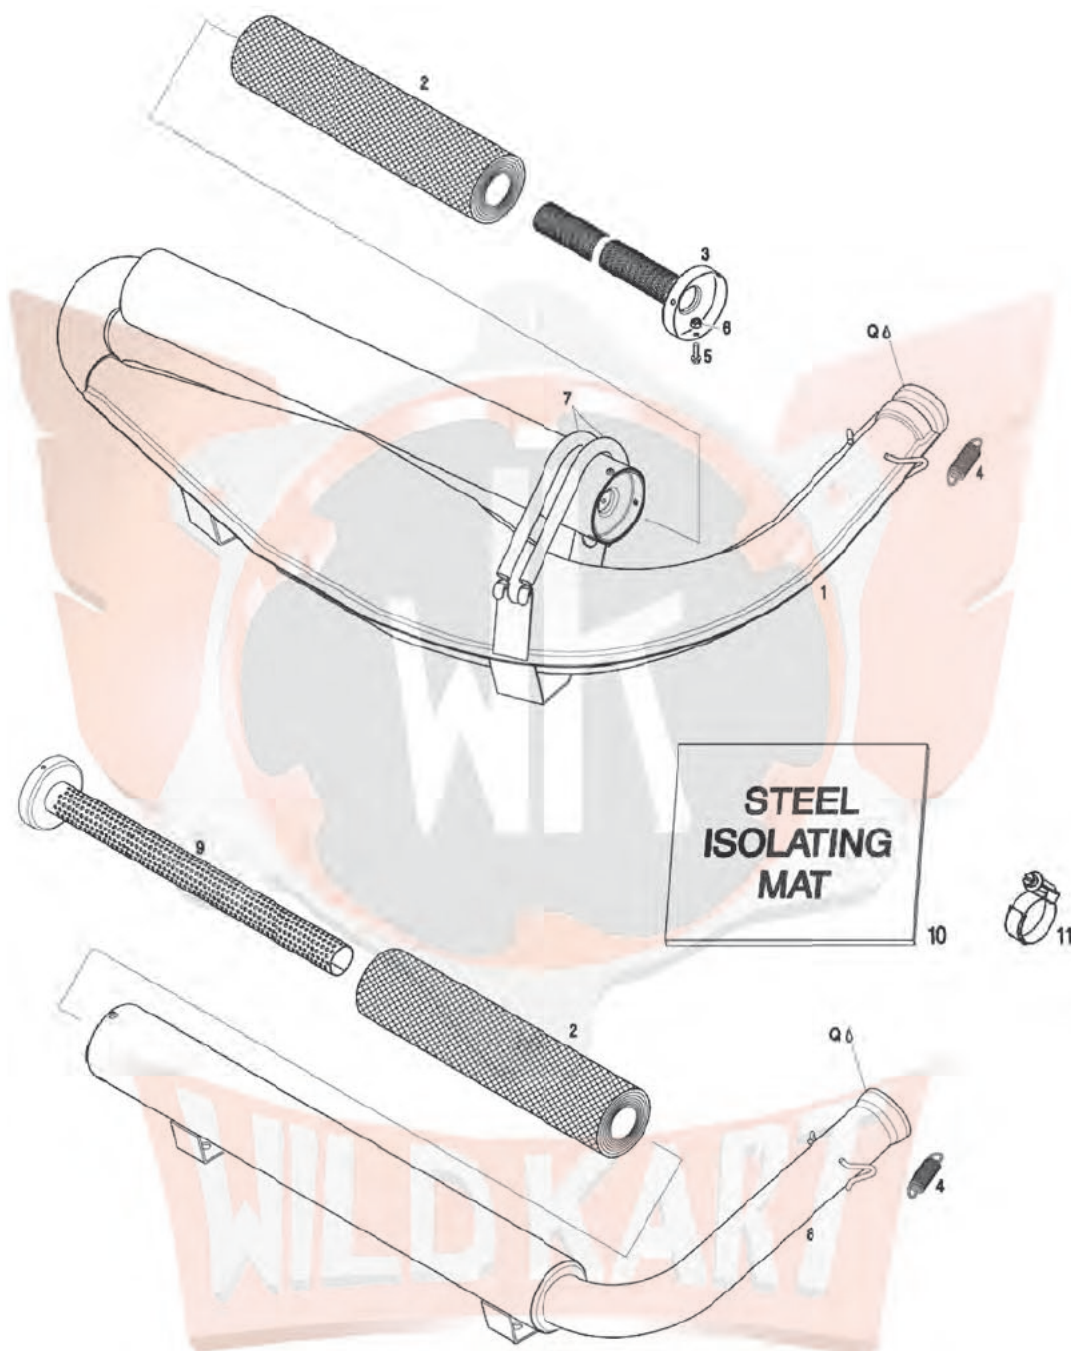

# MOTOR ROTAX 125 MAX 2013

## AUSPUFFANLAGE

1	RX273076	Auspuffanlage MAX	EXHAUST SYSTEM ASSY. MAX	Pot et silencieux d'échappement complet MAX
2	RX297981	Dämpfungsmatte Auspuff	ISOLATING MAT	Élément filtrant de silencieux
3	RX273093	Deckel Endschalldämpfer mit Rohr MAX	COVER MAX	Embout de silencieux avec tube soudé MAX
4	RX938795	Auspufffeder 66mm	SPRING 66mm	Ressort de pot 66mm
5	RX440291	Schraube M4x12mm (Auspuff)	ALLEN SCREW M4x12mm	Vis BHC M4x12mm
6	RX242533	Mutter M4 selbstsichernd	LOCK NUT M4	Écrou nylstop M4
7	RX238940	Auspufffeder lang	TENSION SPRING	Ressort de pot long
8	RX273130	Auspuffanlage MicroMAX	EXHAUST SYSTEM ASSY. MICRO MAX	Pot et silencieux d'échappement complet MicroMAX
9	RX273097	Deckel Endschalldämpfer mit Rohr MicroMAX	COVER MICRO MAX	Embout de silencieux avec tube soudé MicroMAX
10	RX297983	Dämpfungsmatte Stahl mit Bandklammer	ISOLATING MAT WITH CLAMP	Élément filtrant de silencieux en acier complet
11	RX951880	Schelle 20-32mm Fixierung Dämpfungsmatte	CLAMP 20-32mm FOR ISOLATING MAT	Collier de fixation d'élément filtrant
Q	RX297386	Silikonpaste 732 RTV, 100g	SILICON GASKET 732 RTV, 100gr.	Joint silicone liquide 732 RTV, 100 gr.