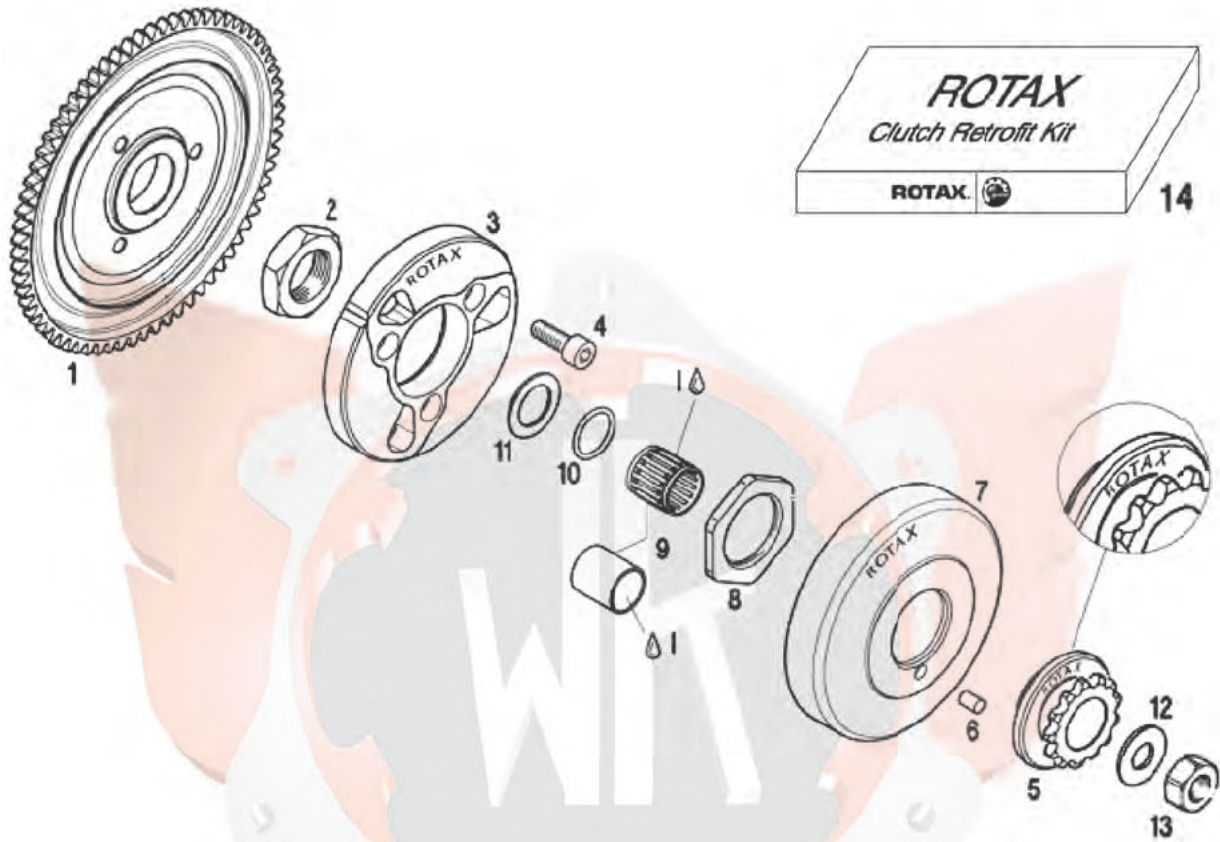

MOTOR ROTAX 125 MAX 2013

FLIEHKRAFTKUPPLUNG - RITZEL

1	RX434840	Starterzahnkranz 70Z MAX	STARTER GEAR 70 T MAX	Couronne d'embrayage 70 dts MAX
2	RX842314	Mutter M20x1,5 Kupplung innen (100Nm) MAX	HEX. NUT M20x1,5	Écrou M20x1,5
3	RX659907	Kupplungsscheibe 11,6mm MAX	CLUTCH 11,6mm MAX	Embrayage 11,6mm MAX
4	RX840036	Inbusschraube M6x12mm (10.9)	ALLEN SCREW M6x12mm (10.9)	Vis BTR M6x12mm (10.9)
5	RX236871	Motorritzel 12 Zahn MAX	SPROCKET 12 T	Pignon 12 dts
5	RX236872	Motorritzel 13 Zahn MAX	SPROCKET 13 T	Pignon 13 dts
5	RX236873	Motorritzel 14 Zahn MAX	SPROCKET 14 T	Pignon 14 dts
5	RX236874	Motorritzel 15 Zahn MAX	SPROCKET 15 T	Pignon 15 dts
5	RX236875	Motorritzel 16 Zahn MAX	SPROCKET 16 T	Pignon 16 dts
5	RX236877	Motorritzel 11 Zahn MAX	SPROCKET 11 T	Pignon 11 dts
6	RX232365	Zylinderrolle (Keil, Passfeder) 5x5mm MAX	NEEDLE PIN 5x5mm	Pin de pignon 5x5mm
7	RX659930	Kupplungstrommel MAX	CLUTCH DRUM MAX	Cloche d'embrayage MAX
8	RX242925	Mutter M28x1 für Motorritzel (100Nm)	HEX. NUT M28x1 FOR SPROCKET	Écrou M28x1 pour pignon
9	RX233855	Lagerhülse 15x17x20mm (11 Z) MAX bis 2012	PLAIN BEARING 15x17x20mm (SPROCKET 11T)	Entretoise d'embrayage 15x17x20mm (pignon 11 dts)
9	RX233855N	Lagerhülse 15x17x17,6mm (11 Z) MAX 2013	PLAIN BEARING 15x17x17,6mm (SPROCKET 11T) 2013	Entretoise d'embrayage 15x17x17,6mm (pignon 11 dts)
9	RX632415	Nadellager 15x19x17mm Kupplung	NEEDLE CAGE 15x19x17mm	Cage à aiguilles d'embrayage 15x19x17mm
10	RX950815	O-Ring Kupplung 12x2,5mm	O-RING 12x2,5mm CLUTCH	Joint O'ring 12x2,5mm (embrayage)
11	RX927057	Anlaufscheibe 15,2x25x1mm Kupplung innen	THRUST WASHER 15,2x25x1mm	Rondelle 15,2x25x1mm
12	RX627340	Anlaufscheibe 10x22x1,5mm (12-16 Zahn) MAX	THRUST WASHER 10x22x1,5mm (12-16T)	Rondelle 10x22x1,5mm (12-16 dts)
12	RX627345	Anlaufscheibe 10x19x1,5mm (11 Zahn) MAX	THRUST WASHER 10x19x1,5mm (11T)	Rondelle 10x19x1,5mm (11 dts)
13	RX942950	Mutter M10x1 Kupplung außen MAX	HEX. NUT M10x1	Écrou M10x1
14	RX281721	Retrofit Kit „Kupplung MAX“	RETROFIT KIT CLUTCH 125 MAX	Kit RETROFIT pour embrayage 125 MAX
1	RX897330	Fett auf Lithiumbasis, 250g	LITHIUM-BASE GREASE, 250gr.	Graisse à base de lithium, 250 gr.