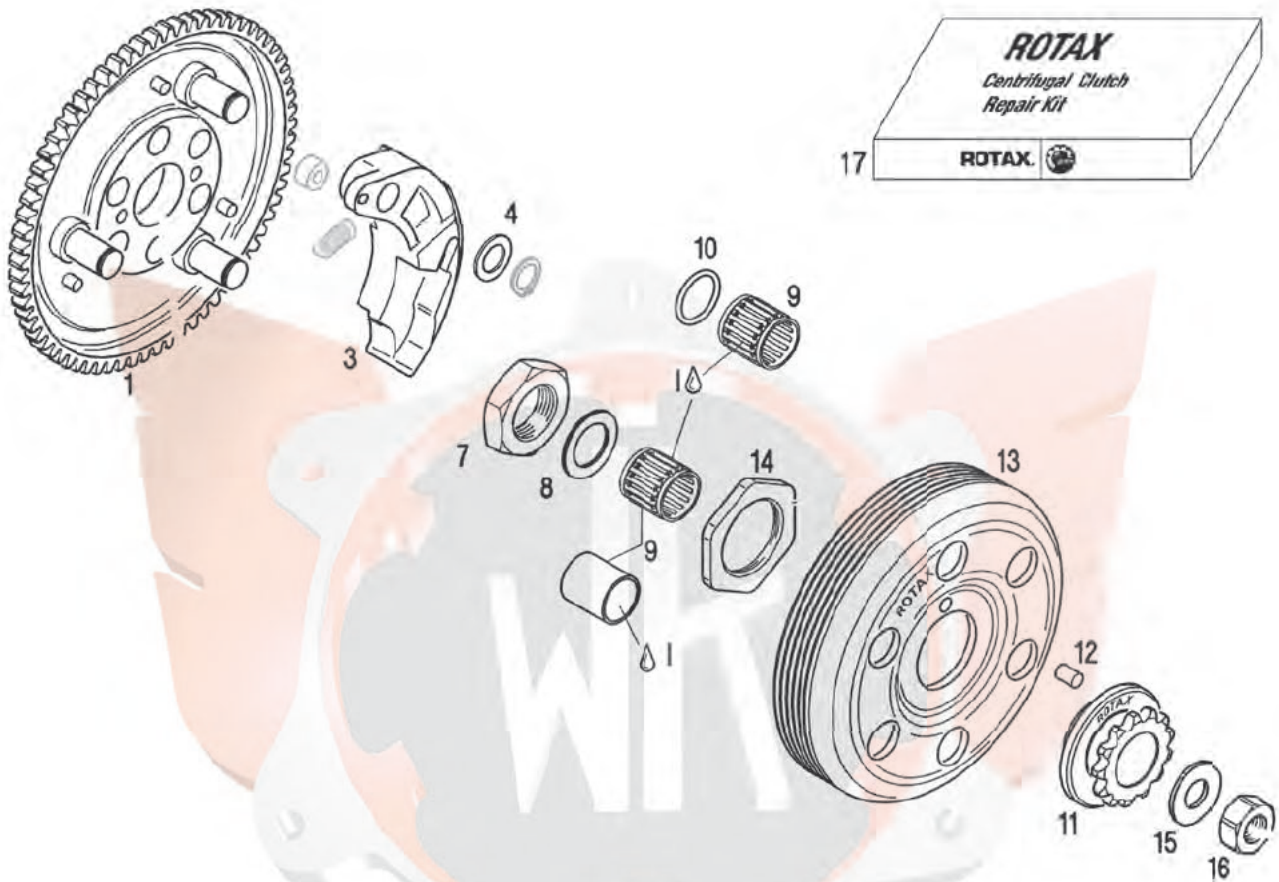

MOTOR ROTAX 125 MAX

FLIEHKRAFTKUPPLUNG - RITZEL **ALTES MODELL**

1	RX634909	Starterkranz MAX kompl. (Restbestand)	STARTER GEAR ASSY. MAX	Plateau d'embrayage à masselottes complet MAX
3	RX659213	Fliehwicht MAX (Restbestand)	FLY WEIGHT MAX	Masselotte d'embrayage MAX
4	RX251676	Halteblech Kupplung MAX 1,5mm	CLUTCH SUPPORT 1,5 MM	Rondelle d'embrayage 1,5mm
7	RX842314	Mutter M20x1,5 Kupplung innen (100Nm) MAX	HEX. NUT M20x1,5	Écrou M20x1,5
8	RX927057	Anlaufscheibe 15,2x25x1mm Kupplung innen	THRUST WASHER 15,2x25x1mm	Rondelle 15,2x25x1mm
9	RX233855	Lagerhülse 15x17x20mm (11 Z) MAX bis 2012	PLAIN BEARING 15x17x20mm (SPROCKET 11T)	Entretoise d'embrayage 15x17x20mm (pignon 11 dts)
9	RX632415	Nadellager 15x19x17mm Kupplung	NEEDLE CAGE 15x19x17mm	Cage à aiguilles d'embrayage 15x19x17mm
10	RX950815	O-Ring Kupplung 12x2,5mm	O-RING 12x2,5mm CLUTCH	Joint O'ring 12x2,5mm (embrayage)
11	RX236871	Motorritzel 12 Zahn MAX	SPROCKET 12 T	Pignon 12 dts
11	RX236872	Motorritzel 13 Zahn MAX	SPROCKET 13 T	Pignon 13 dts
11	RX236873	Motorritzel 14 Zahn MAX	SPROCKET 14 T	Pignon 14 dts
11	RX236874	Motorritzel 15 Zahn MAX	SPROCKET 15 T	Pignon 15 dts
11	RX236875	Motorritzel 16 Zahn MAX	SPROCKET 16 T	Pignon 16 dts
11	RX236877	Motorritzel 11 Zahn MAX	SPROCKET 11 T	Pignon 11 dts
12	RX232365	Zylinderring (Keil, Passfeder) 5x5mm MAX	NEEDLE PIN 5x5mm	Pin de pignon 5x5mm
13	RX659154	Kupplungstrommel MAX (Restbestand)	CLUTCH DRUM MAX	Cloche d'embrayage MAX
14	RX242925	Mutter M28x1 für Motorritzel (100Nm)	HEX. NUT M28x1 FOR SPROCKET	Écrou M28x1 pour pignon
15	RX627340	Anlaufscheibe 10x22x1,5mm (12-16 Zahn) MAX	THRUST WASHER 10x22x1,5mm (12-16T)	Rondelle 10x22x1,5mm (12-16 dts)
15	RX627345	Anlaufscheibe 10x19x1,5mm (11 Zahn) MAX	THRUST WASHER 10x19x1,5mm (11T)	Rondelle 10x19x1,5mm (11 dts)
16	RX942950	Mutter M10x1 Kupplung außen MAX	HEX. NUT M10x1	Écrou M10x1
17	RX281431	Reparatursatz Fliehkraftkupplung Mod.08	REPAIR KIT CENTRIFUGAL CLUTCH	Kit réparation d'embrayage
I	RX897330	Fett auf Lithiumbasis, 250g	LITHIUM-BASE GREASE, 250gr.	Graisse à base de lithium, 250 gr.