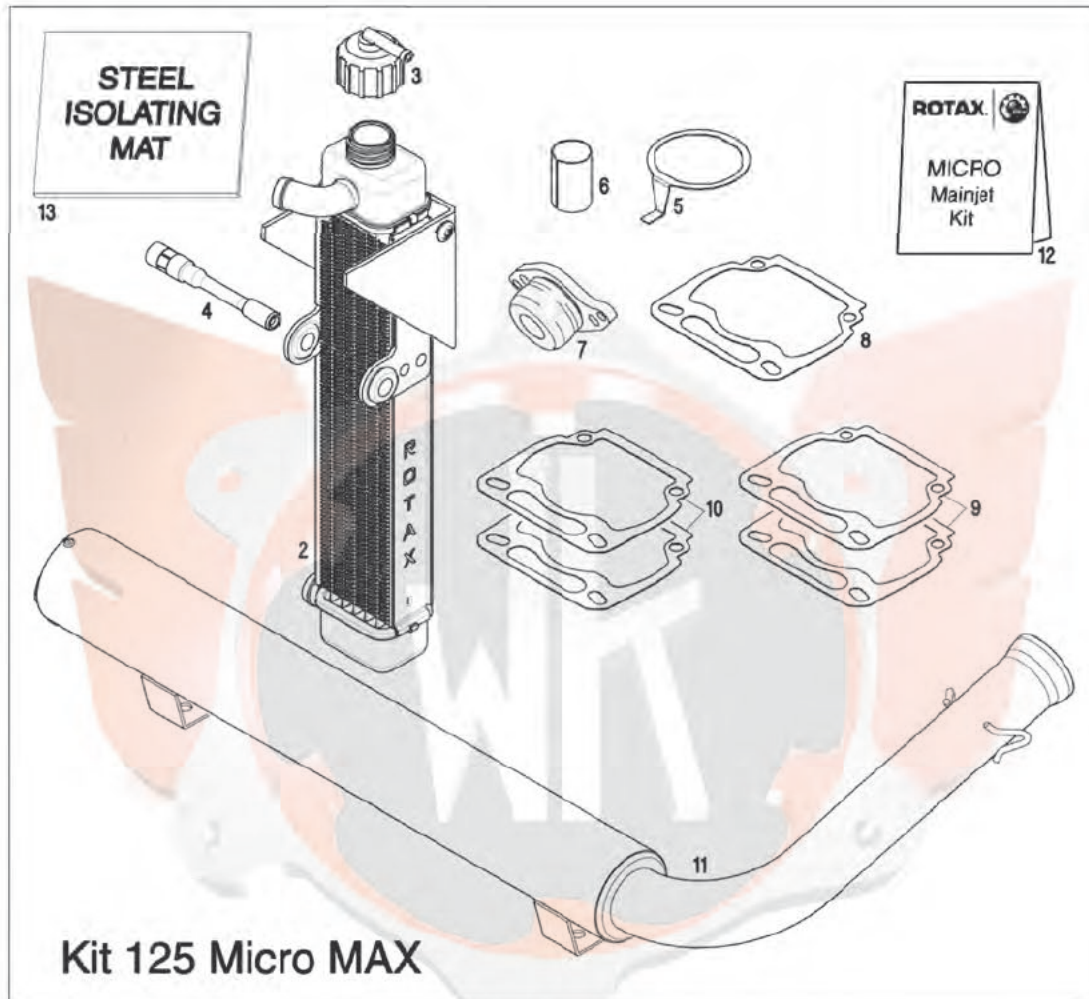

# MOTOR ROTAX 125 MAX 2013

## NACHRÜSTSATZ

1	RX281556	Downgrade Kit „MicroMAX“	DOWNGRADE KIT 125 MICRO MAX	Kit MICRO MAX complet
2	RX295923	Kühler MicroMAX komplett ab 2011	RADIATOR WITH CAP ASSY. MICRO MAX as of 2011	Radiateur avec bouchon MICRO MAX à pd. 2011
3	RX651695	Haltestange Kühler MicroMAX ab 2011	RADIATOR BRACKET MICRO MAX as of 2011	Support fixation de radiateur MICRO MAX à pd. 2011
4	RX222750	Kühlerdeckel 1,0 bar	RADIATOR CAP WITH GASKET 1,0 BAR	Bouchon avec joint 1,0 bar
5	RX251790	Fixierblech MicroMAX (Vergaserdeckel)	FIXATION PLATE MICRO MAX	Rondelle d'arrêt MICRO MAX
6	RX251730	Vergaser-Anschlaghülse 38mm MicroMAX	CARBURATOR STOP SLEEVE MICRO MAX	Douille d'arrêt boisseau MICRO MAX
7	RX273972	Auslaßbegrenzer MicroMAX/MiniMAX	EXHAUST SOCKET ASSY. Ø 22mm MINI/MICRO MAX	Limiteur Micro/Mini MAX Ø 22mm
8	RX626420	Drosselblech 1,25mm MicroMAX	RESTRICTION PLATE MICRO MAX	Plaque de piège MICRO MAX
9	RX650481	Zylinderfußdichtung 0,5mm	GASKET 0,5mm	Joint d'embase cylindre 0,5mm
10	RX650480	Zylinderfußdichtung 0,3mm	GASKET 0,3mm	Joint d'embase cylindre 0,3mm
11	RX273130	Auspuffanlage MicroMAX	EXHAUST SYSTEM ASSY. MICRO MAX	Pot et silencieux d'échappement complet MicroMAX
12	RX281476	Vergaser Düsenet 115-118-120-122-125-128-130	MAIN JET KIT 115-118-120-122-125-128-130	Kit gicleurs marche 115-118-120-122-125-128-130
13	RX297983	Dämpfungsmatte Stahl mit Bandklammer	ISOLATING MAT WITH CLAMP	Élément filtrant de silencieux en acier complet
14	RX273972	Auslaßbegrenzer MicroMAX/MiniMAX	EXHAUST SOCKET ASSY. Ø 22mm MINI/MICRO MAX	Limiteur Micro/Mini MAX Ø 22mm
16	RX267535	Einlaßbegrenzer Alu MiniMAX	INTAKE RESTRICTOR Ø 19mm MINI MAX	Limiteur d'air MINI MAX, Ø 19mm, aluminium